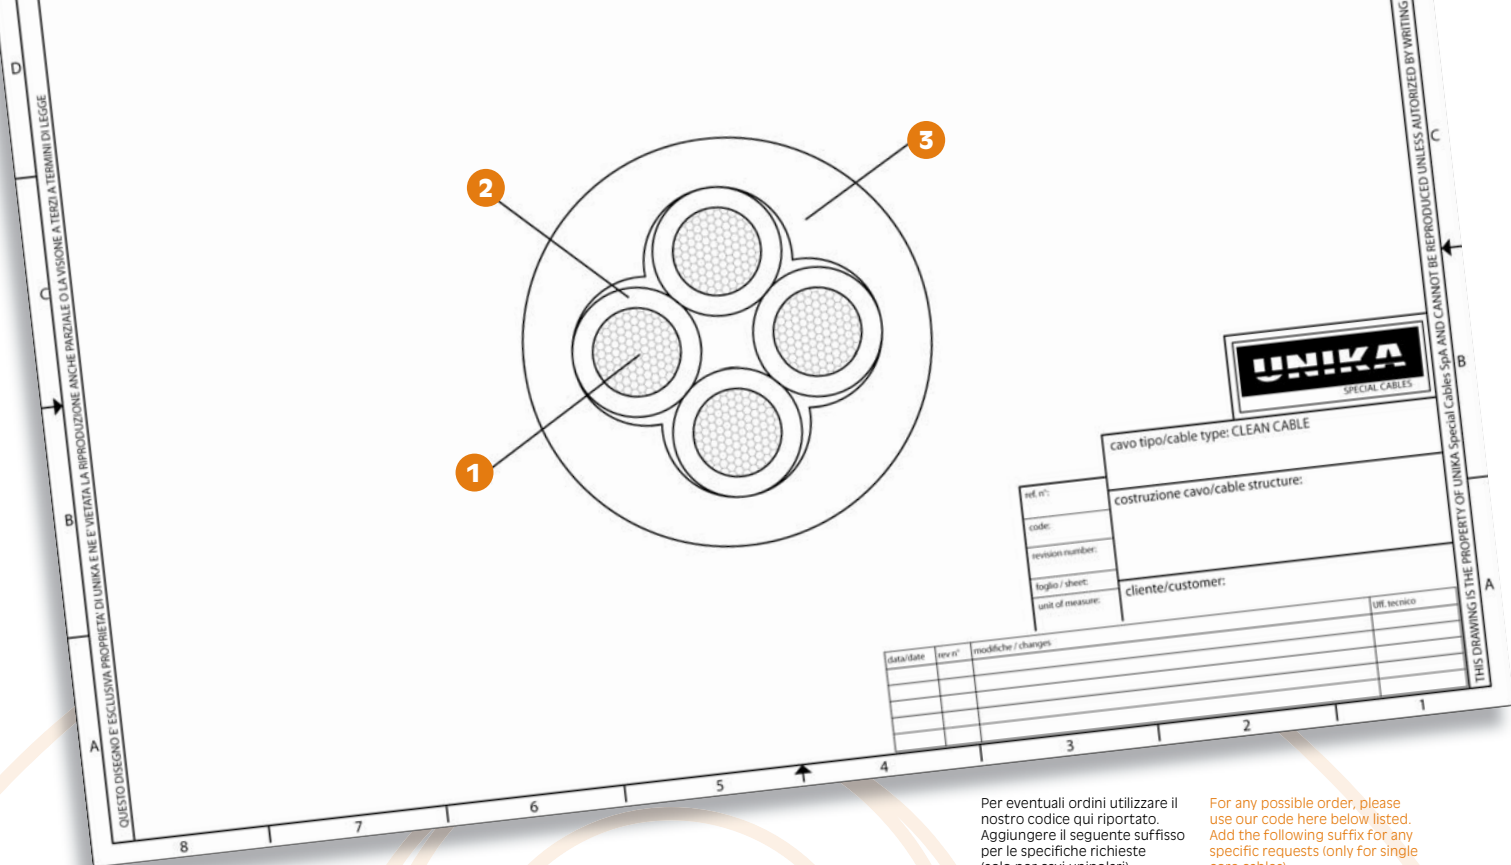

Per eventuali ordini utilizzare il nostro codice qui riportato. Aggiungere il seguente suffisso per le specifiche richieste (solo per cavi unipolari):

For any possible order, please use our code here below listed. Add the following suffix for any specific requests (only for single core cables):

- H colore isolante marrone
- J colore isolante nero
- K colore isolante grigio
- L colore isolante giallo/verde

- H insulation colour brown
- J insulation colour black
- K insulation colour grey
- L insulation colour yellow/green

XLPE/RUBBER

codice code	sezione cross section [mm²]	diametro max. diameter [mm]	massa Cu mass [Kg/km]	massa cavo cable mass [Kg/km]
8101A	1x4	7,5	39	73,0
8101B	1x6	8,3	58	98,4
8101D	1x10	10,1	96	154,1
8101E	1x16	11,4	154	219,2
8101F	1x25	13,3	240	329,5
8101G	1x35	15	336	443,9
8101H	1x50	17,2	480	617,6
8101J	1x70	19	672	831,1
8101K	1x95	22,2	912	1118,4
8101L	1x120	24,1	1152	1385,2
81036	3G1	8,9	29	71,8
81037	3G1,5	9,9	44	95,9
81039	3G2,5	11,8	72	144
8103A	3G4	13,4	115	203,9
8103B	3G6	15,1	173	281,2
8103D	3G10	20,6	288	497,4
8103E	3G16	23,3	461	699,4
8103F	3G25	27,6	720	1052,6
8103G	3G35	31	1008	1405,1
8103H	3G50	35,7	1440	1950
81046	4G1	9,8	39	91
81047	4G1,5	10,9	58	121,9
81049	4G2,5	13	96	183,9
8104A	4G4	14,8	154	262,4
8104B	4G6	16,8	231	365,9
8104D	4G10	22,5	384	631,7
8104E	4G16	25,5	615	896,2
8104F	4G25	30,6	960	1369,1
8104G	4G35	34,3	1344	1827,5
8104H	4G50	39,5	1920	2540,4

PVC/RUBBER

codice code	sezione cross section [mm²]	diametro max. diameter [mm]	massa Cu mass [Kg/km]	massa cavo cable mass [Kg/km]
8301A	1x4	7,1	39	74
8301B	1x6	7,9	58	99,7
8301D	1x10	9,7	96	158,2
8301E	1x16	11,1	154	235,3
8301F	1x25	13,1	240	345,1
8301G	1x35	14,6	336	456,1
8301H	1x50	17	480	643,5
8301J	1x70	19,4	672	884,9
8301K	1x95	21,8	912	1150,5
8301L	1x120	24,3	1152	1451,8
83036	3G1	8,5	29	75,9
83037	3G1,5	9,4	44	99,2
83039	3G2,5	11,3	72	150,3
8303A	3G4	12,6	115	208
8303B	3G6	14,2	173	284,5
8303D	3G10	19,7	288	506,6
8303E	3G16	22,7	461	747,7
8303F	3G25	27,2	720	1099,5
8303G	3G35	30,1	1008	1437,4
8303H	3G50	35,2	1440	2022,7
83046	4G1	9,4	39	97,4
83047	4G1,5	10,4	58	127,6
83049	4G2,5	12,5	96	193,8
8304A	4G4	13,9	154	268,5
8304B	4G6	15,8	231	371,2
8304D	4G10	21,5	384	645,8
8304E	4G16	24,8	615	959,4
8304F	4G25	30,1	960	1429,9
8304G	4G35	33,4	1344	1877,3
8304H	4G50	39	1920	2641,6